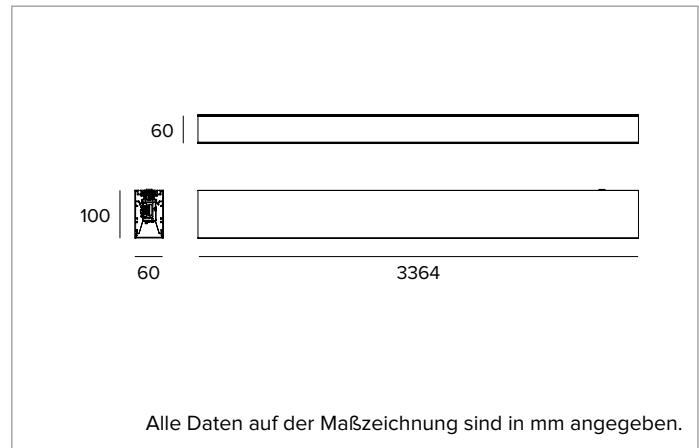

LICHTQUELLE

LED Engine bestehend aus Streifenplatinen Ra90. Version Tunable White auf Anfrage.

Die Energieeffizienzklasse des Produkts: E

Nennleistung: 48W

Nenn-Lichtstrom: 6432lm

Farbwiedergabeindex: 90

Rf: 89,8

Rg: 98,7

Ähnliche Farbtemperatur: 4000K

Lebensdauer (L80/B10): >50000h tq +25°C

BELEUCHUNGSTECHNISCHE MERKMALE

Mit direkter Lichtabstrahlung. Kontrollierte Entblendung UGR<19 und L65<3000 cd/m² (EN-12464) - Das optische System besteht aus einem Reflektor aus hochreflektierendem seidenmattem Aluminium und einer Abdeckung aus transparentem Polycarbonat, verbunden mit einer mikroprismatischen Platte und einem Diffusorfilter.

Abstrahlung: UGR NACH UNTEN

Optische Effizienz: 65%

Leuchten-Lichtstrom: 4164lm

Lichtausbeute: 77lm/W

Fotobiologische Sicherheit: Risikogruppe 1 (RG 1 = geringes Risiko)

MECHANISCHE MERKMALE

Gehäuse aus lackiertem extrudiertem Aluminium, erhältlich in drei verschiedenen Längen. Schnellbefestigungssystem der Leuchteinheit am Gehäuse durch Magnete, einschließlich Sicherungsseil.

Farbe und Oberfläche: Tiefschwarz

Abmessungen: L=3364mm

Gewicht: 11,8Kg

Version: LINEAR

Schutzart: IP20

ELEKTRISCHE MERKMALE

Integriertes DALI Betriebsgerät. Einschließlich Zuleitungen für eine Durchgangsverdrahtung (max. 2,0kW bei Deckenanbau- und -einbau-; max. 0,6kW bei Pendelmontage). Batterie-Notstromversorgung erhältlich auf Anfrage. Leuchten gemäß EN 60598-2-22 für die Stromversorgung über ein zentrales Notstromsystem CPSS (Central Power Supply System); Bereiche mit hohem Risiko ausgeschlossen. Die voreingestellte Leistungsaufnahme und der voreingestellte Lichtstrom betragen 100% an AC und 100% an DC.

Leistungsaufnahme der Leuchte: 54W

Betriebsgerät: 220-240Vac 50/60Hz

Schutzklasse: SCHUTZKLASSE 1

Treiberart / Steuerung: DALI

einschließlich Treiber: JA

Klasse F: JA

SAFE FLICKER: PstLM=<1 und SVM=<0,4 (IEC TR 61547-1 und IEC TR 63158), um ein angenehmeres und sicheres Licht zu garantieren

Umgebungstemperaturen: 0°C / +25°C

INSTALLATION

Für Installationen in Reihe steht für den elektrischen Anschluss ein besonderer Verbinder zur Verfügung. Für andere Konfigurationen gibt es als Zubehör entsprechende Verbindungsstücke in X-, T- und L-Form. Zu ergänzen mit Befestigungssystemen und Endkappen.

HINWEISE

Casambi-Steuersystem erhältlich über Zubehör. Die Montageanleitung gibt Aufschluss über die Anzahl der DALI-Steuergeräte, mit denen die Leuchten ausgerüstet sind. Die 110-277Vac Version ist auf Anfrage erhältlich. Inbetriebnahme des Steuerungssystems über eine kostenlose APP; der Einsatz eines spezialisierten Technikers kann auf Anfrage angeboten werden.

RECHTSVORSCHRIFTEN UND ZERTIFIZIERUNGEN

ENEC.

GARANTIE

5 Jahre.

HINWEISE